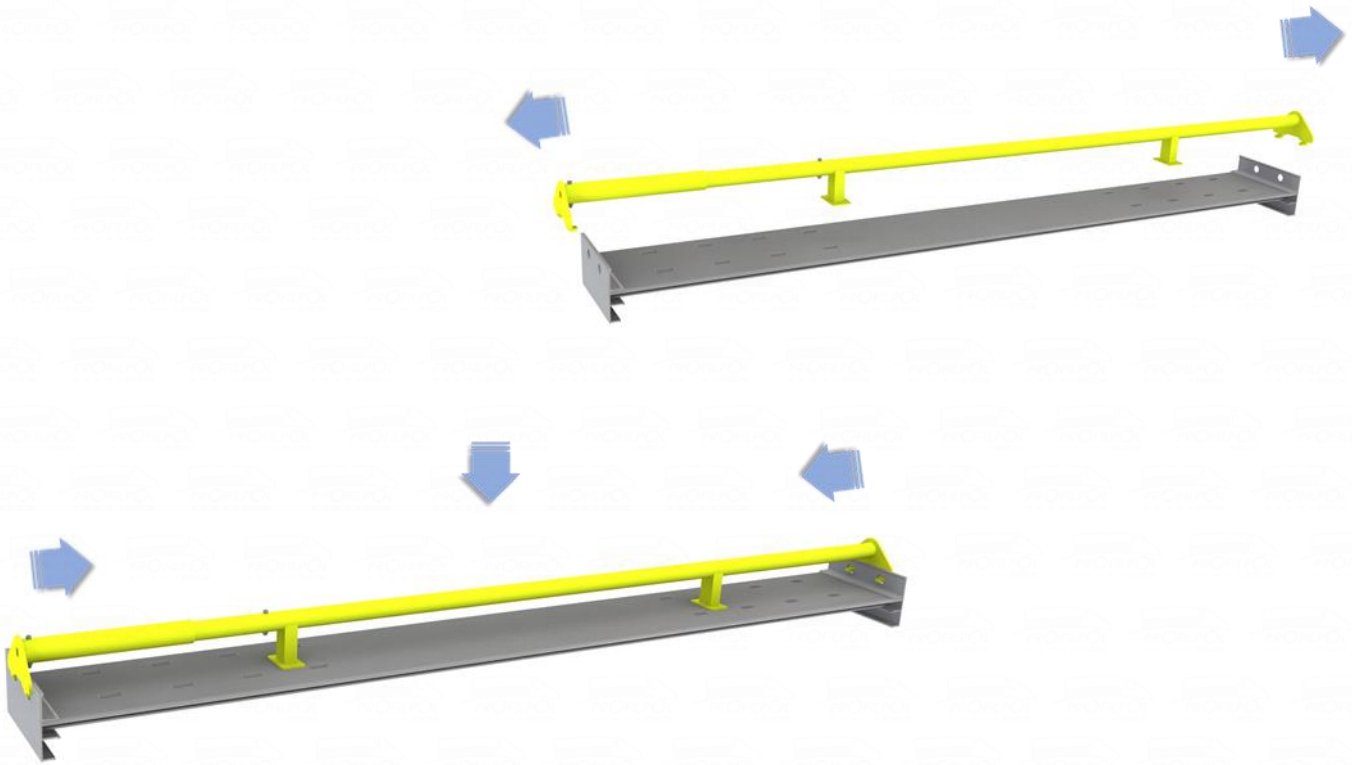

Blokada przegięta

Blokada prosta

Nr kat.	Nazwa	Waga kg
18KL2100	Klin lawety 2100	5,80
Materiał :	Stal : ZN, RAL	Szt.

Nr kat.	Nazwa	Waga kg
18KL2100P	Klin lawety 2100 prosty	5,67
Materiał :	Stal : ZN, RAL	Szt.