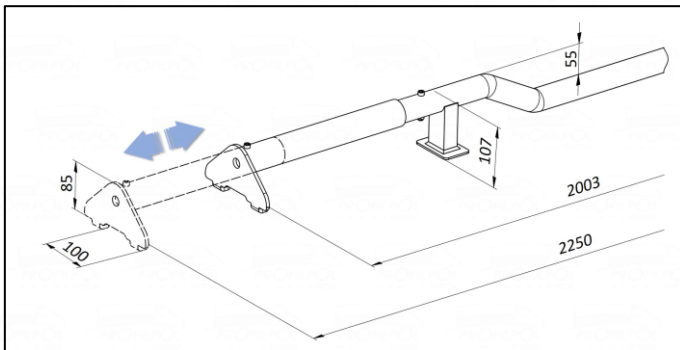

Blokada przegięta

Blokada prosta

Nr kat.	Nazwa	Waga kg
18KL2100	Klin lawety 2100	5,80
Materiał :	Stal : ZN, RAL	Szt.

Nr kat.	Nazwa	Waga kg
18KL2100P	Klin lawety 2100 prosty	5,67
Materiał :	Stal : ZN, RAL	Szt.