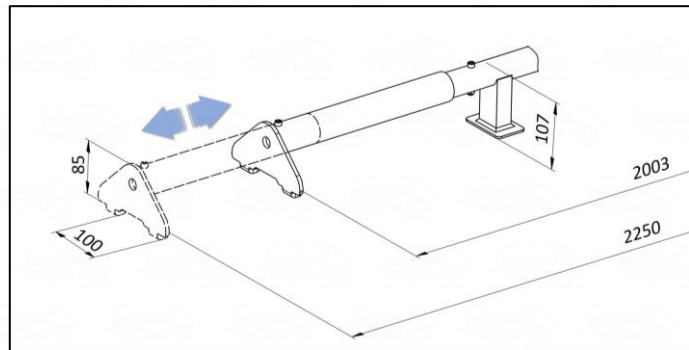

Blokada przegięta

Blokada prosta

Nr kat.	Nazwa	Waga kg
18KL2100	Klin lawety 2100	5,80
Materiał :	Stal : ZN, RAL	Szt.

Nr kat.	Nazwa	Waga kg
18KL2100P	Klin lawety 2100 prosty	5,67
Materiał :	Stal : ZN, RAL	Szt.